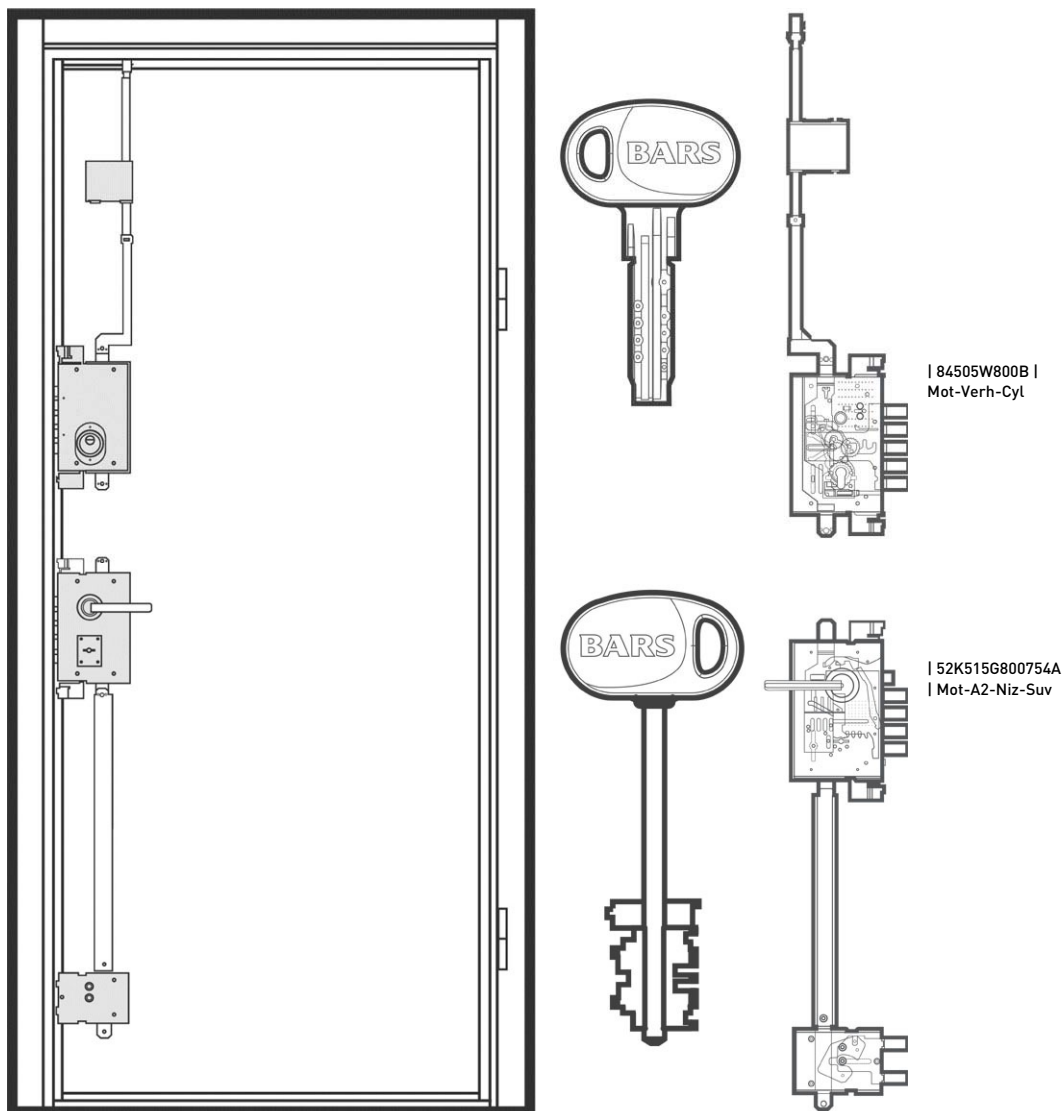

## КП Square-L [Фурнитура]

Дверь BARS EVO II  
Высота двери 2100 мм.  
Ширина 900 мм. Дверь под проем 2115x930.

| 84505W800B | Mot-Verh-Cyl

KUBA (золото)

| 52K515G800754A | Mot-A2-Niz-Suv

## Замковая система

Дверь BARS EVO II

Высота двери 2100 мм.

Ширина 900 мм. Дверь под проем 2115x930.

BARS MOTTURA 52K515. Нижний сувальдный замок сейфового типа без функции перекодировки

BARS MOTTURA 84505W. Верхний цилиндрический замок сейфового типа