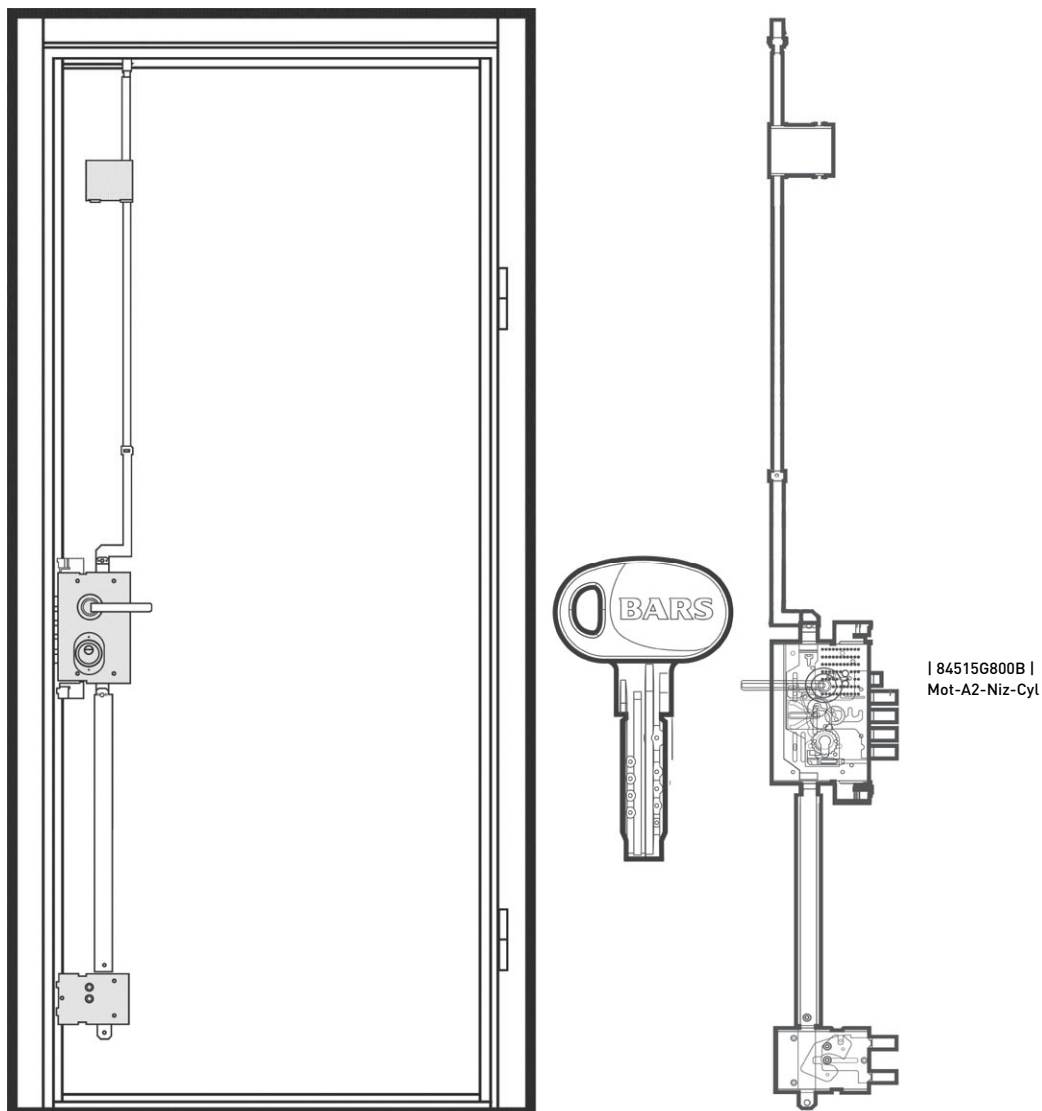

Дверь BARS EVO II комплектация 04/наружное открывание.

Высота двери 2100 мм. Ширина 900 мм. Дверь под проем 2115x930.

16 Triton-C X тип К T02 Brown | Коричневый

к.п. TRITON-C [Вид внутри]

Дверь BARS EVO II комплектация 04./наружное открывание.

Высота двери 2100 мм. Ширина 900 мм. Дверь под проем 2115x930.

16 Ольха | Alder tree L01

к.п. TRITON-C [Фурнитура]

Дверь BARS EVO II

Высота двери 2100 мм.

Ширина 900 мм. Дверь под проем 2115x930.

KUBA (бронза)

| 84515G800B | Mot-A2-Niz-Cyl

Замковая система

Дверь BARS EVO II

Высота двери 2100 мм.

Ширина 900 мм. Дверь под проем 2115x930

BARS MOTTURA 84515. Нижний цилиндрический замок сейфового типа
Бронезащита цилиндра Defender врезного типа
Цилиндр BARS Champion C30, multi-pin, магнитный код, 5 кл., верт./ключ