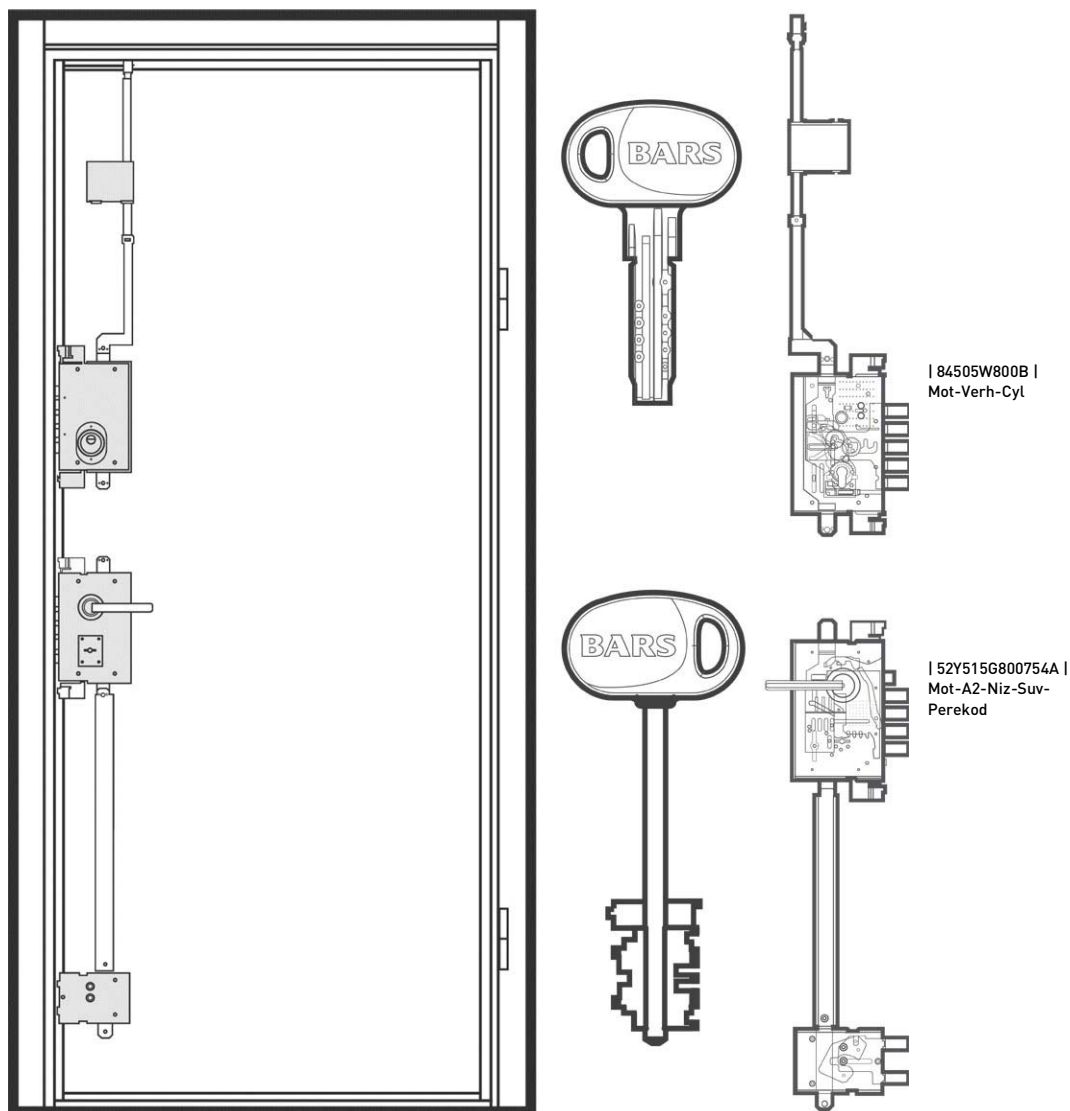

## КП ГОТИСА [Фурнитура]

Дверь BARS EVO II

Высота двери 2100 мм.

Ширина 900 мм. Дверь под проем 2115x930.

| 84505W800B | Mot-Verh-Cyl

Trendy (хром матовый)

| 52Y515G800754A | Mot-A2-Niz-Suv-Perekod

## Замковая система

Дверь BARS EVO II

Высота двери 2100 мм.

Ширина 900 мм. Дверь под проем 2115x930.

BARS MOTTURA 52Y515 Нижний сувальдный замок сейфового типа с функцией многократной перекодировки

BARS MOTTURA 84505W. Верхний цилиндрический замок сейфового типа