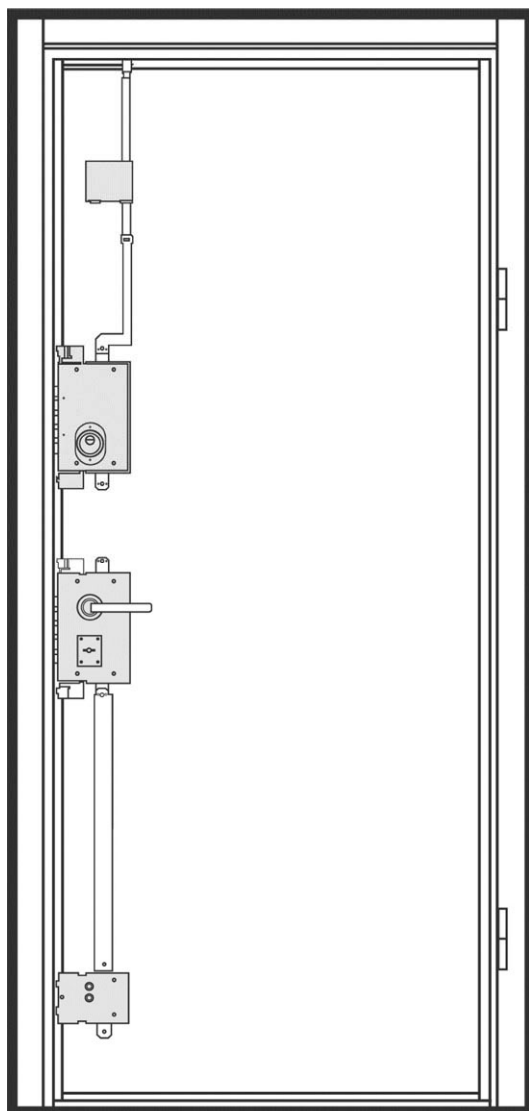

Дверь BARS EVO II комплектация 06/наружное открывание.
Исполнение по 1 классу взломостойкости ГОСТ Р51224-98 и Р51113-97
«Банковские двери и защитные двери»
Высота двери 2100 мм. Ширина 900 мм. Дверь под проем 2115x930.

16 Гладкая под PVC F05 Венге | Venge

КП- VILLA [Фурнитура]

Дверь BARS EVO II

Высота двери 2100 мм.

Ширина 900 мм. Дверь под проем 2115x930.

| 84505W800B | Mot-Verh-Cyl

Marina хром матовый

| 52Y515G800754A | Mot-A2-Niz-Suv-Perekod

Замковая система

Дверь BARS EVO II

Высота двери 2100 мм.

Ширина 900 мм. Дверь под проем 2115x930

| 84505W800B |
Mot-Verh-Cyl

| 52Y515G800754A |
Mot-A2-Niz-Suv-
Perekod

BARS MOTTURA 52Y515 Нижний сувальдный замок сейфового типа с функцией многократной перекодировки