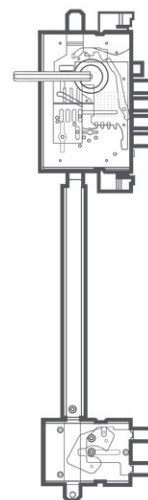

Дверь BARS EVO II комплектация 06/наружное открывание.
Исполнение по 1 классу взломостойкости ГОСТ Р51224-98 и Р51113-97
«Банковские двери и защитные двери»
Высота двери 2100 мм. Ширина 900 мм. Дверь под проем 2115x930.

16 Villa X тип К T03 Green | Зеленый

КП- VILLA [Вид внутри]

Дверь BARS EVO II комплектация 06./наружное открывание.
Исполнение по 1 классу взломостойкости ГОСТ Р51224-98 и Р51113-97
«Банковские двери и защитные двери»
Высота двери 2100 мм. Ширина 900 мм. Дверь под проем 2115x930.

16 Гладкая под PVC F05 Венге | Venge

КП- VILLA [Фурнитура]

Дверь BARS EVO II

Высота двери 2100 мм.

Ширина 900 мм. Дверь под проем 2115x930.

| 84505W800B | Mot-Verh-Cyl

Marina хром матовый

| 52Y515G800754A | Mot-A2-Niz-Suv-Perekod

Замковая система

Дверь BARS EVO II

Высота двери 2100 мм.

Ширина 900 мм. Дверь под проем 2115x930

| 84505W800B |
Mot-Verh-Cyl

| 52Y515G800754A |
Mot-A2-Niz-Suv-
Perekod

BARS MOTTURA 52Y515 Нижний сувальдный замок сейфового типа с функцией многократной перекодировки