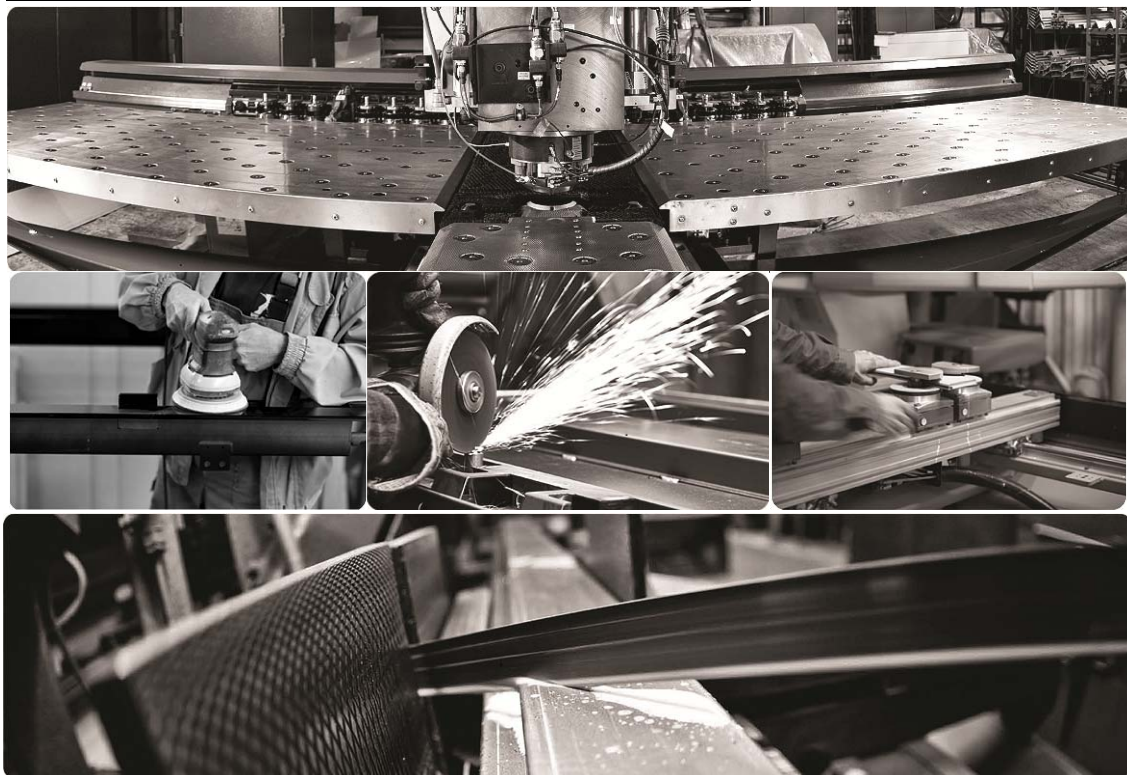

Действительно до: Оплата до:

Срок изготовления – обычно 5 рабочих дней

Отв. исполнитель BARS: Митин Александр

Телефон: +7 (495) 737-74-65 доб.2406

E-mail: A.Mitin@staldveri.ru

Фабрика BARS

Российское подразделение компании BARS было открыто в 1995 году. Используя 100% европейскую технологию и оборудование, уже более 19 лет в России работает гибкое автоматизированное производство, которое включает в себя все циклы создания современных защитных дверей, от металлообработки до производства декоров.