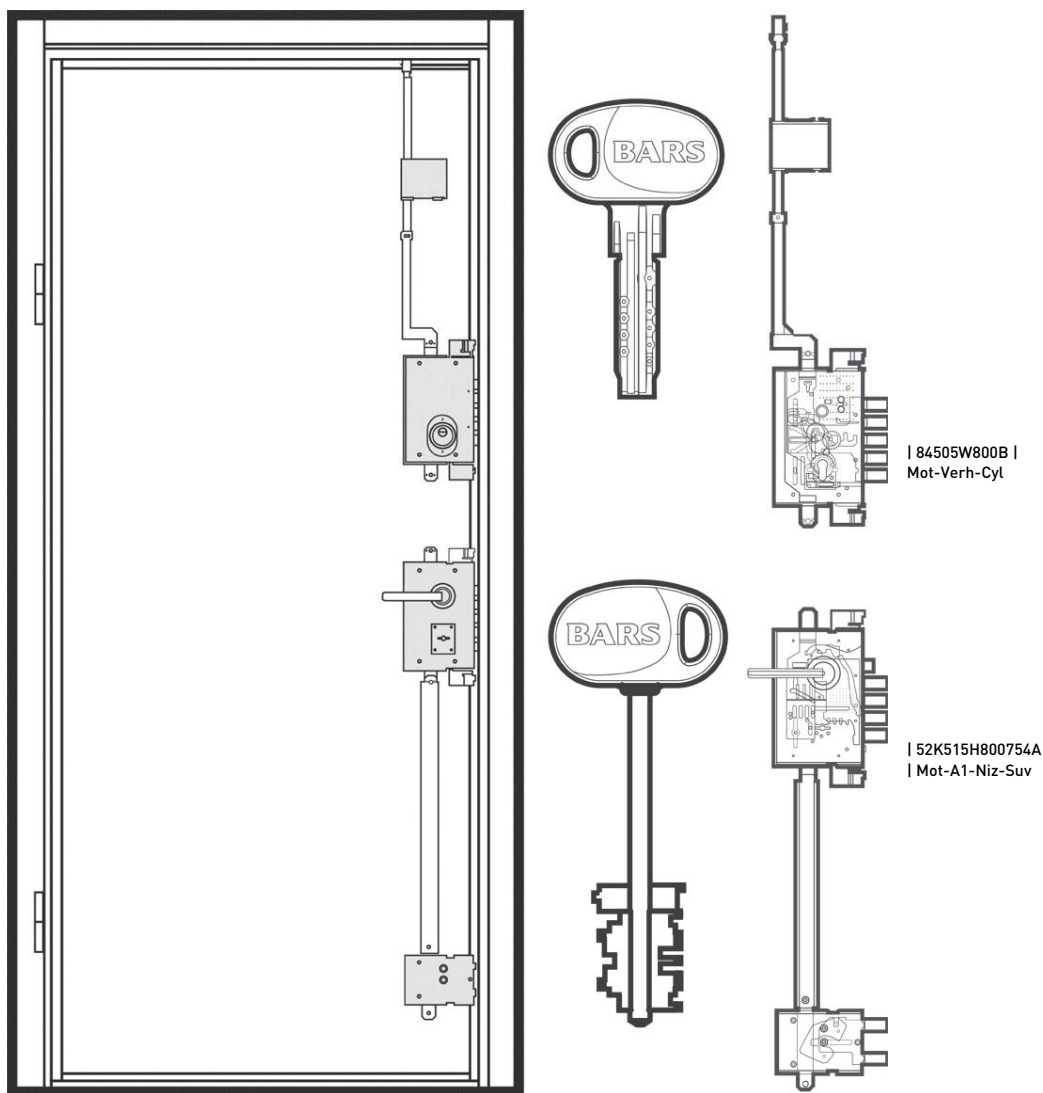

EVO-II 06s N [Фурнитура]

Дверь BARS EVO II комплектация 06s N /наружное открывание.

| 84505W800B | Mot-Verh-Cyl

| Kuba BR бронза

52K515H800754A | Mot-A1-Niz-Suv

Замковая система

Дверь BARS EVO II комплектация 06s N /наружное открывание.

BARS MOTTURA 52K515.Нижний сувальдный замок сейфового типа без функции перекодировки

BARS MOTTURA 84505W. Верхний цилиндровый замок сейфового типа

Бронезащита цилиндра Defender врезного типа

Цилиндр BARS Champion C30, multi-pin, магнитный код, 2+5 кл., верт./ключ