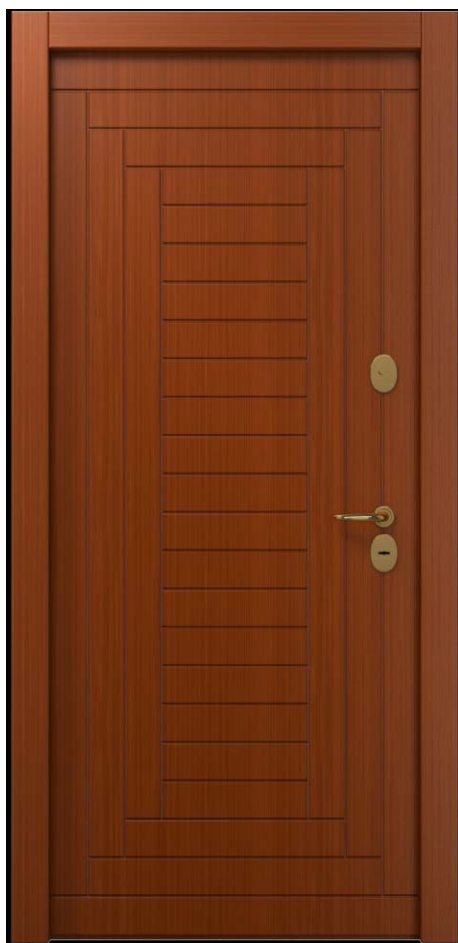

Дверь BARS EVO II комплектация 06/наружное открывание.
Исполнение по 1 классу взломостойкости ГОСТ Р51224-98 и Р51113-97
«Банковские двери и защитные двери»
Высота двери 2080 мм. Ширина 960 мм. Дверь под проем 2095x990.

16 Vitrina M2 PVC F07 Орех светлый | Light walnut

VITRINA Z [Вид внутри]

Дверь BARS EVO II комплектация 06./наружное открывание.
Исполнение по 1 классу взломостойкости ГОСТ Р51224-98 и Р51113-97
«Банковские двери и защитные двери»
Высота двери 2080 мм. Ширина 960 мм. Дверь под проем 2095x990.