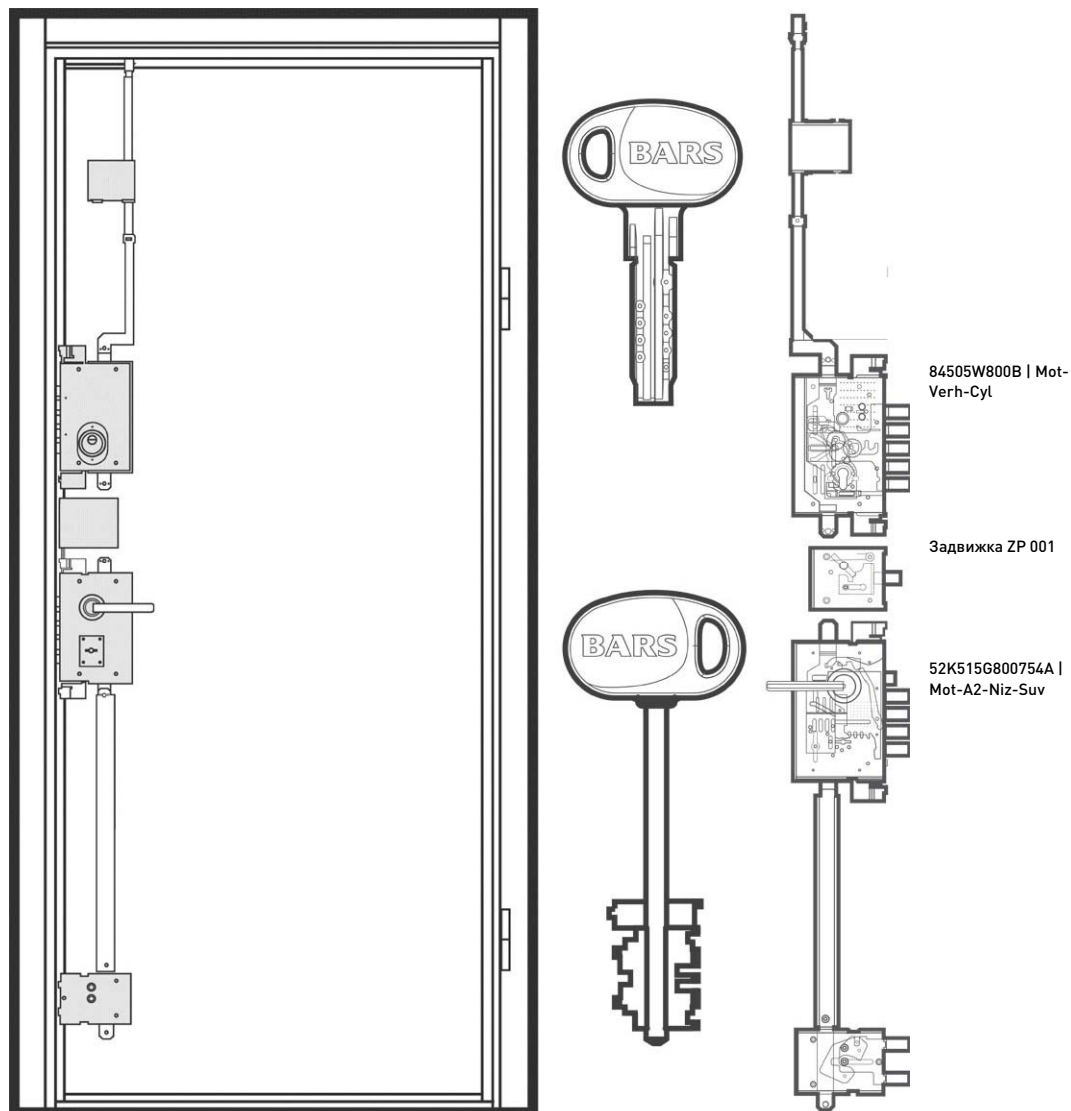

Дверь BARS EVO II комплектация 06/наружное открывание.
Исполнение по 1 классу взломостойкости ГОСТ Р51224-98 и Р51113-97
«Банковские двери и защитные двери»
Высота двери 2080 мм. Ширина 960 мм. Дверь под проем 2095x990.

16 Vitrina M2 PVC F07 Орех светлый | Light walnut

VITRINA Z [Вид внутри]

Дверь BARS EVO II комплектация 06./наружное открывание.
Исполнение по 1 классу взломостойкости ГОСТ Р51224-98 и Р51113-97
«Банковские двери и защитные двери»
Высота двери 2080 мм. Ширина 960 мм. Дверь под проем 2095x990.

16 Tunnel M2 PVC F02 Груша | Pear tree

VITRINA Z [Фурнитура]

Дверь BARS EVO II

Высота двери 2080 мм.

Ширина 960 мм. Дверь под проем 2095x990.

84505W800B | Mot-Verh-Cyl

| Trendy OL золото

52K515G800754A | Mot-A2-Niz-Suv

Замковая система

Дверь BARS EVO II

Высота двери 2080 мм.

Ширина 960 мм. Дверь под проем 2095x990

BARS MOTTURA 52K515. Нижний сувальдный замок сейфового типа без функции перекодировки

BARS MOTTURA 84505W. Верхний цилиндрический замок сейфового типа