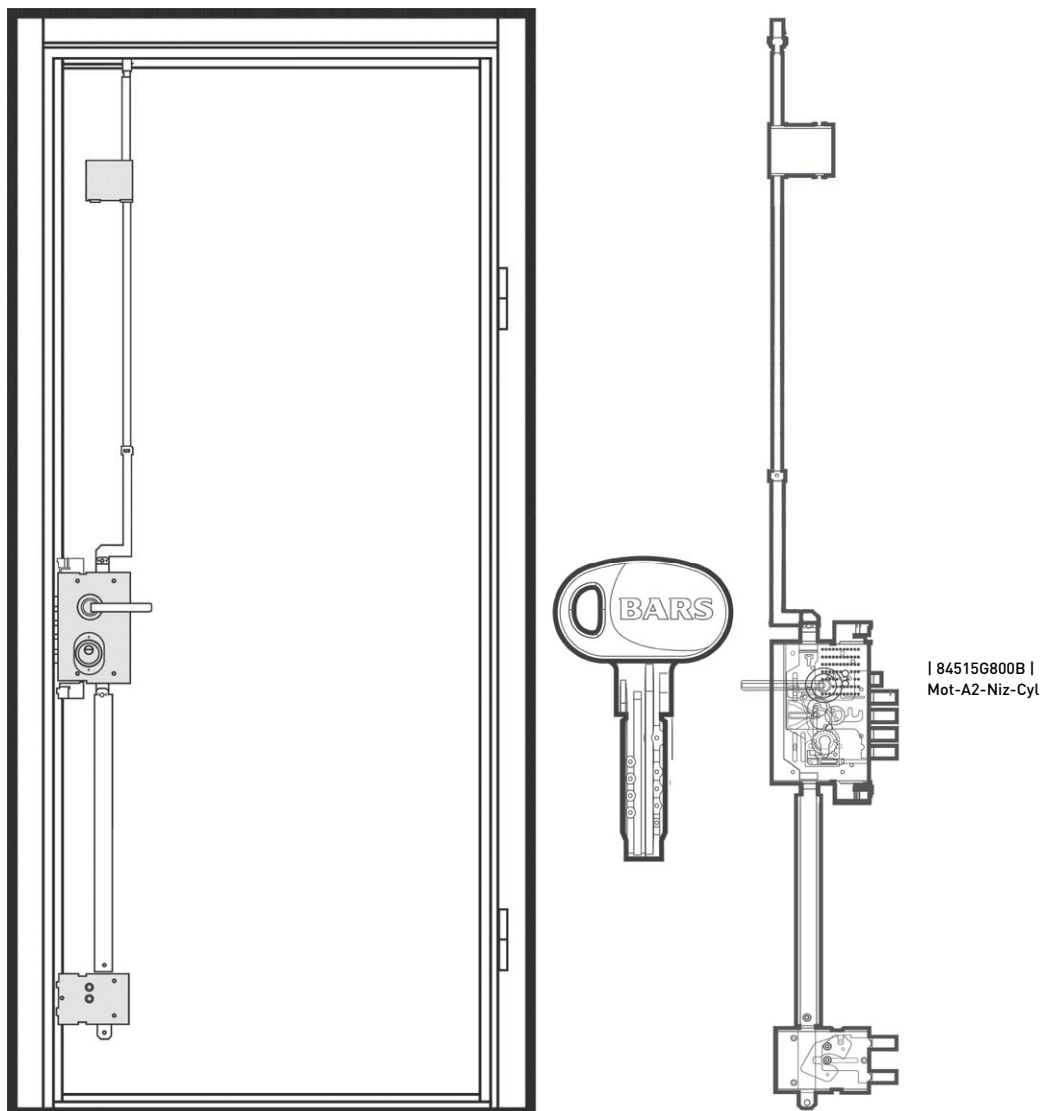

## к.п. ELISE-2 [Фурнитура]

Дверь BARS EVO II

Высота двери 2100 мм.

Ширина 900 мм. Дверь под проем 2115x930.

KUBA (бронза)

| 84515G800B | Mot-A2-Niz-Cyl

## Замковая система

Дверь BARS EVO II

Высота двери 2100 мм.

Ширина 900 мм. Дверь под проем 2115x930

BARS MOTTURA 84515. Нижний цилиндрический замок сейфового типа  
Бронезащита цилиндра Defender врезного типа  
Цилиндр BARS Champion C30, multi-pin, магнитный код, 5 кл., верт./ключ