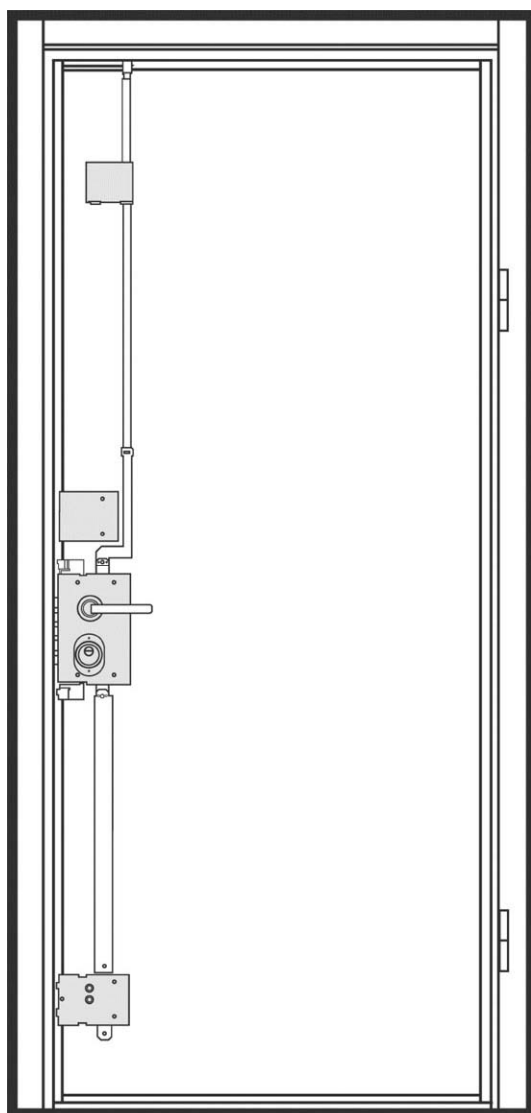

112 КП [Вид снаружи]

Дверь BARS EVO II комплектация 04/наружное открывание.

Высота двери 2080 мм. Ширина 960 мм. Дверь под проем 2095x990.

16 XB EMI X тип К с багетом T02 Brown | Коричневый

112 КП [Вид внутри]

Дверь BARS EVO II комплектация 04./наружное открывание.

Высота двери 2080 мм. Ширина 960 мм. Дверь под проем 2095x990.

16 Villa X тип К Т01 Alpin white | Снежно белый

112 КП [Фурнитура]

Дверь BARS EVO II

Высота двери 2080 мм.

Ширина 960 мм. Дверь под проем 2095x990.

KUBA (золото)

84515G800B | Mot-A2-Niz-Cyl

Замковая система

Дверь BARS EVO II

Высота двери 2080 мм.

Ширина 960 мм. Дверь под проем 2095x990

BARS MOTTURA 84515. Нижний цилиндрический замок сейфового типа
Бронезащита цилиндра Defender врезного типа
Цилиндр BARS Champion C30, multi-pin, магнитный код, 5 кл., верт./ключ

Опции 112 КП

Доступные размеры, мм:

Габариты по коробке 2040x900 - дверь под проем 2060x930
Габариты по коробке 2040x960 - дверь под проем 2060x990
Габариты по коробке 2080x900 - дверь под проем 2100x930
Габариты по коробке 2080x960 - дверь под проем 2100x990