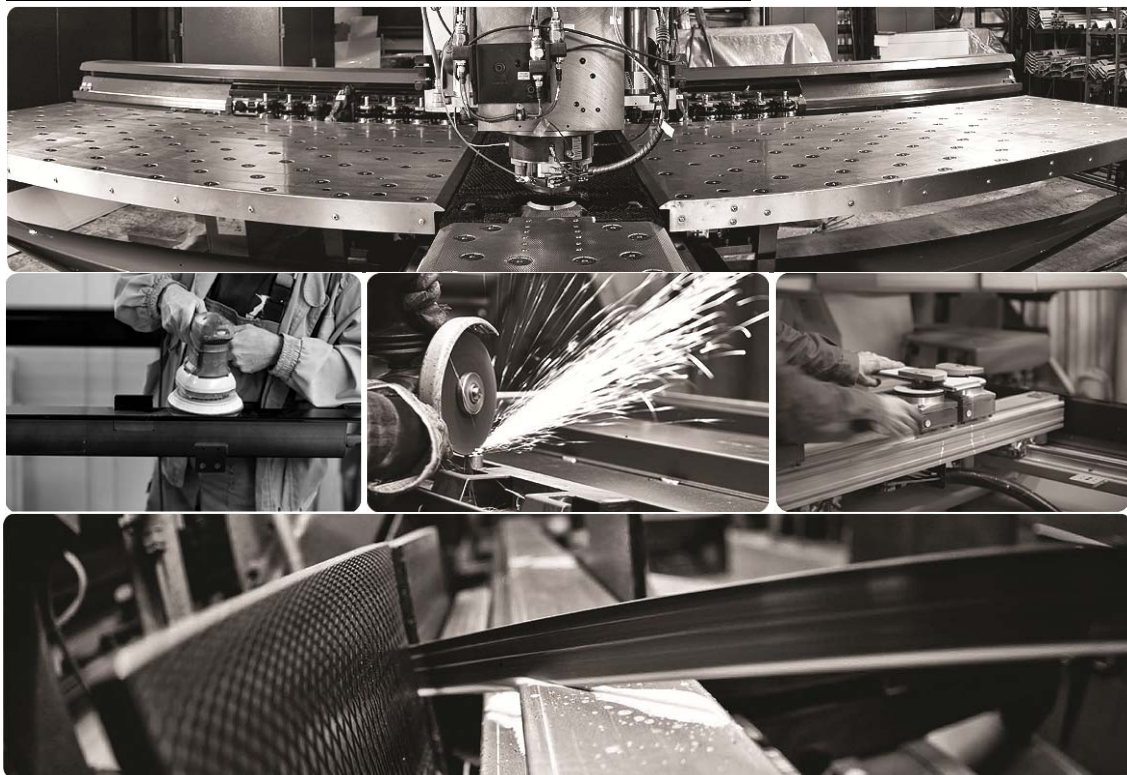

Российское подразделение компании BARS было открыто в 1995 году. Используя 100% европейскую технологию и оборудование, уже более 20 лет в России работает гибкое автоматизированное производство, которое включает в себя все циклы создания современных защитных дверей, от металлообработки до производства декоров.