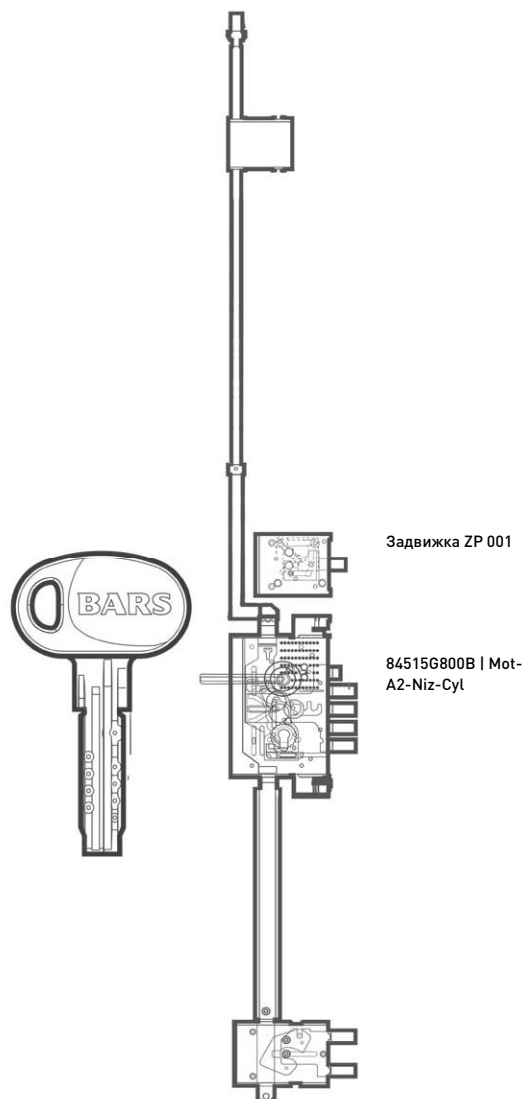

112 КП [Вид снаружи]

Дверь BARS EVO II комплектация 04/наружное открывание.

Высота двери 2080 мм. Ширина 960 мм. Дверь под проем 2095x990.

16 XB EMI X тип К с багетом T02 Brown | Коричневый

112 КП [Вид внутри]

Дверь BARS EVO II комплектация 04./наружное открывание.

Высота двери 2080 мм. Ширина 960 мм. Дверь под проем 2095x990.

16 Villa X тип К Т01 Alpin white | Снежно белый

112 КП [Фурнитура]

Дверь BARS EVO II

Высота двери 2080 мм.

Ширина 960 мм. Дверь под проем 2095x990.

KUBA (золото)

84515G800B | Mot-A2-Niz-Cyl

Замковая система

Дверь BARS EVO II

Высота двери 2080 мм.

Ширина 960 мм. Дверь под проем 2095x990

BARS MOTTURA 84515. Нижний цилиндрический замок сейфового типа
Бронезащита цилиндра Defender врезного типа
Цилиндр BARS Champion C30, multi-pin, магнитный код, 5 кл., верт./ключ